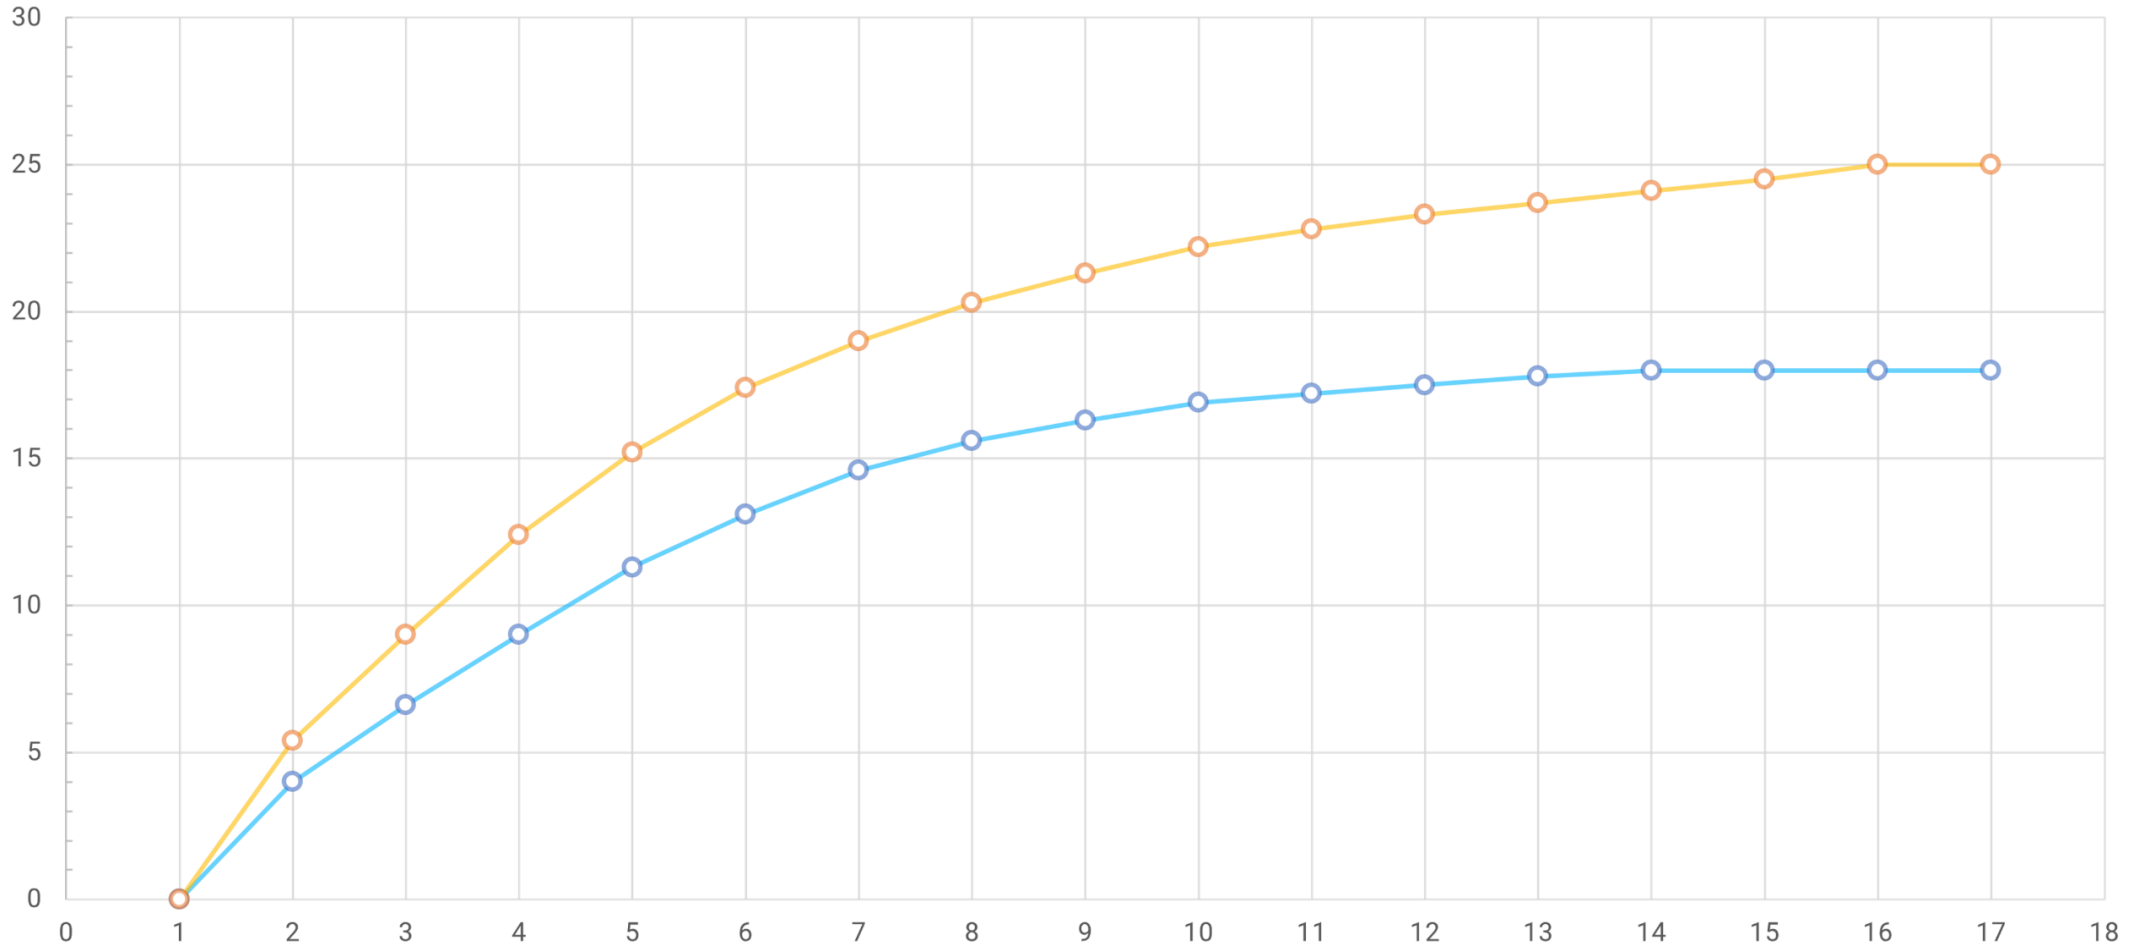

# Wachstumskurve für Amstaffs:

Zum Eintragen der Gewichtsentwicklung von Rüden

 unterer Durchschnitt

 oberer Durchschnitt

Name: \_\_\_\_\_

Geburtsdatum: \_\_\_\_\_

# Wachstumskurve für Amstaffs:

Zum Eintragen der Gewichtsentwicklung von Hündinnen

unterer Durchschnitt

oberer Durchschnitt

Name: \_\_\_\_\_

Geburtsdatum: \_\_\_\_\_