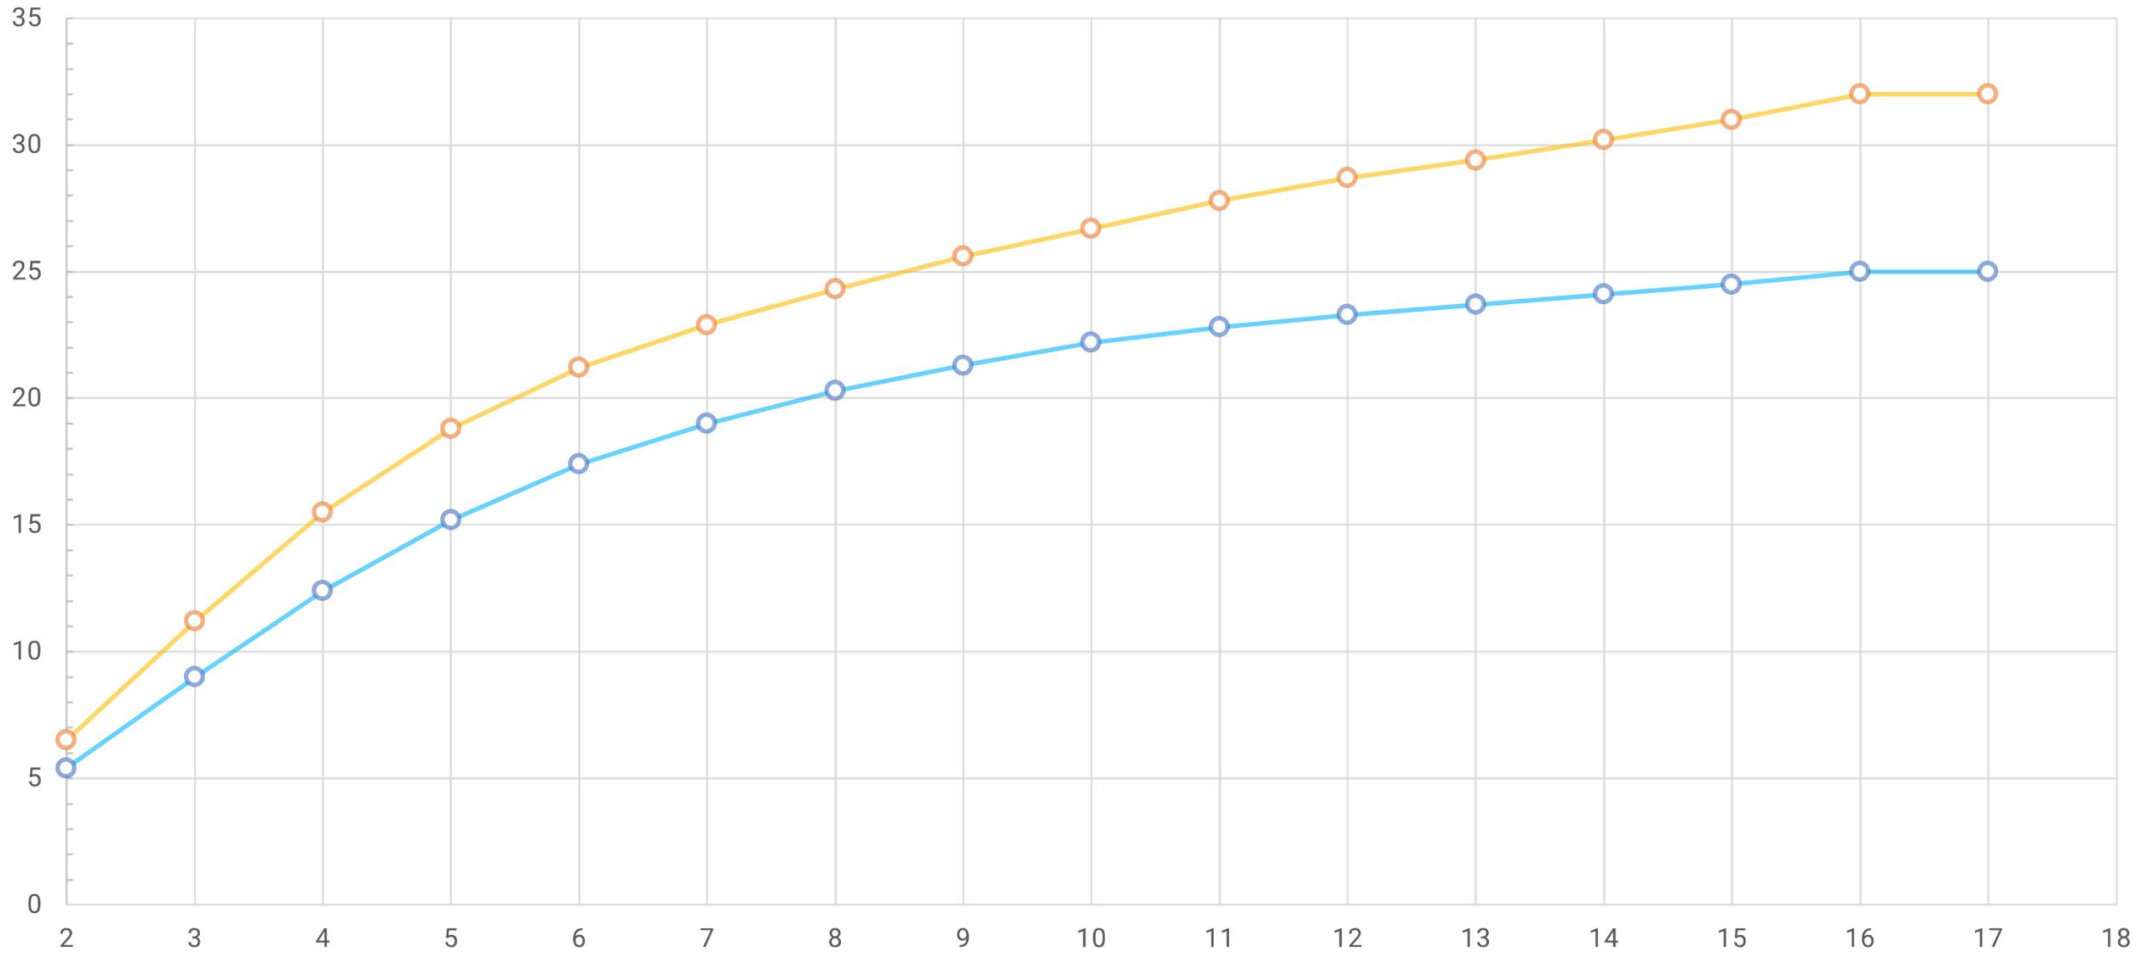

# Wachstumskurve für Amstaffs:

Zum Eintragen der Gewichtsentwicklung von Rüden

 unterer Durchschnitt

 oberer Durchschnitt

Name: \_\_\_\_\_

Geburtsdatum: \_\_\_\_\_

# Wachstumskurve für Amstaffs:

Zum Eintragen der Gewichtsentwicklung von Hündinnen

unterer Durchschnitt

oberer Durchschnitt

Name: \_\_\_\_\_

Geburtsdatum: \_\_\_\_\_